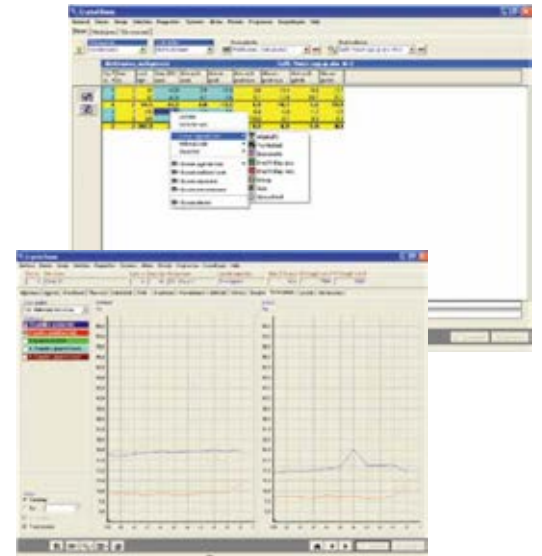

### OPERATIONEEL

- In een oogopslag alle detailinformatie voor maximale grip en controle
- Goed inzicht in het presteren van uw melkrobot en koeien
- Direct zicht op alle ophaalkoeien
- Attenties gebaseerd op langere periode. Meerdere dagen slecht presteren betekent dan geen groen stoplicht
- De data is en blijft van u als klant

### STRATEGISCH

- Onderdeel van het opstarten is dat de schermen ingesteld worden aan de hand van UW werkwijze!
- De attentielijst in 1 klik zichtbaar, je eigen favoriete overzichten
- Indien gewenst geen andere bedrijfsmanagementsoftware nodig
- Inclusief medicijnregistratie, agenda en individuele voerberekening
- Historische data van dieren blijft bewaard voor analyse
- Handig koeien separeren
- De data is en blijft van u als klant